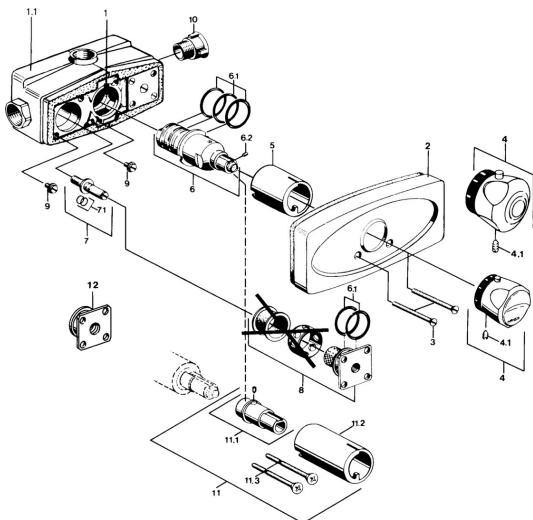

EAN: 4057304013768
static.hansa.com/08960101

Náhradní díly

SP08960101

	Název	Kód
3	Šroub, M5x65 Chrom	59904847
4	Ovladač regulátoru teploty Chrom Ukončeno	59906965
4.1	Šroub, M6x9.5	59901609
5	Růžice Chrom	59904915
6	Termoelement/Kartuše, G3/4	59904908
6.1	O-kroužek, 35x2.5	59905020
6.2	Šroub, M4x4	59901027
6.3	Těsnící sada Ukončeno	59910657
7	Uzavírací vřeteno	59904913
7.1	O-kroužek, d 6.75x1.78	59902351
8	Zpětný ventil, G3/4	59904912
9	Šroub, M8x12	59905022
11	Nástavec-sada, 35 mm Chrom	59901607
11.1	Upevňovací šroub Ukončeno	59901647
11.3	Šroub, M5x105 Chrom Ukončeno	59901639
N.I.	Termoelement/Kartuše, G3/4, H/C reversed	59906201