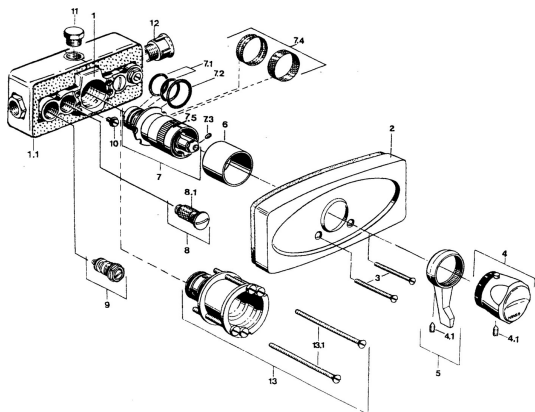

### SP08930101

	Názov	Kód
3	Skrutka, M5x65 Chróm	59904847
4	Rukoväť regulátora teploty Chróm <b>Ukončené</b>	59906965
4.1	Skrutka, M6x9.5	59901609
5	Ovládacia rukoväť Chróm	59905722
6	Ružice	59904502
7	Termoelement/Kartuš, G1/2	59904501
7.1	O-kružok, d 27x2	59901532
7.2	O-kružok, 35x2.5	59905020
7.3	Skrutka, M4x4	59901027
7.4	Filtre, 0.16 mm	59905036
7.5	Temperature adjustment limiter Chróm	59906355
7.6	Tesnenie sada <b>Ukončené</b>	59910658
8	Tesnenie s filtrom	59904503
8.1	Filtre <b>Ukončené</b>	59901638
9	Uzatvárací ventil	59901644
10	Skrutka, M6	59901641
11	, G1/2	59905013
13	Nadstavňový segment, 35 mm Chróm <b>Ukončené</b>	59904602
13.1	Skrutka, M5x105 Chróm <b>Ukončené</b>	59901639
N.I.	Kryt príruby Chróm	59910039