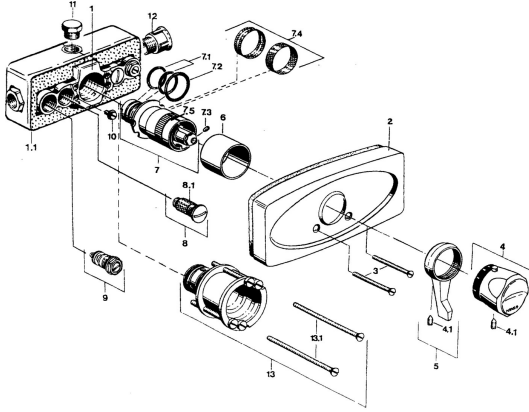

EAN: 4057304013751
static.hansa.com/08930101

Reserveonderdelen

SP08930101

	Naam	Code
3	Schroef, M5x65 Chroom	59904847
4	Temperatuur hendel Chroom Stopgezet	59906965
4.1	Schroef, M6x9.5	59901609
5	Hendel Chroom	59905722
6	Rosassen	59904502
7	Thermostaat/binnenwerk, G1/2	59904501
7.1	O-ring, d 27x2	59901532
7.2	O-ring, 35x2.5	59905020
7.3	Schroef, M4x4	59901027
7.4	Filter sproeier, 0.16 mm Stopgezet	59905036
7.5	Temperature adjustment limiter Chroom	59906355
7.6	Dichting Stopgezet	59910658
8	Filter dichting	59904503
8.1	Filter sproeier Stopgezet	59901638
9	Afsluiter	59901644
10	Schroef, M6	59901641
11	Plug, G1/2	59905013
13	Inbouwverlengstuk compleet, 35 mm Chroom Stopgezet	59904602
13.1	Schroef, M5x105 Chroom Stopgezet	59901639
N.I.	Afdekplaat Chroom	59910039