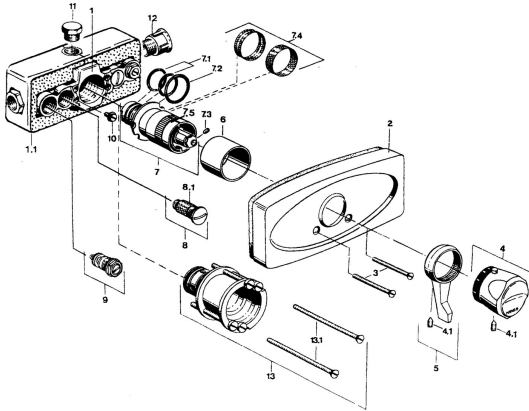

EAN: 4057304013751
static.hansa.com/08930101

Parti di ricambio

SP08930101

	Nome	Codice
3	Screw, M5x65 Cromo	59904847
4	Maniglia per regolazione della temperatura Cromo Fuori produzione	59906965
4.1	Screw, M6x9.5	59901609
5	Leva Cromo	59905722
6	Rosetta	59904502
7	Cartuccia termostatica, G1/2	59904501
7.1	O-ring, d 27x2	59901532
7.2	O-ring, 35x2.5	59905020
7.3	Screw, M4x4	59901027
7.4	Filtro, 0.16 mm Fuori produzione	59905036
7.5	Temperature adjustment limiter Cromo	59906355
7.6	Kit di guarnizione Fuori produzione	59910658
8	Guarnizione di filtro	59904503
8.1	Filtro Fuori produzione	59901638
9	Valvola di intercettazione	59901644
10	Screw, M6	59901641
11	Tappo, G1/2	59905013
13	Prolunga, 35 mm Cromo Fuori produzione	59904602
13.1	Screw, M5x105 Cromo Fuori produzione	59901639
N.I.	Piastra Cromo	59910039