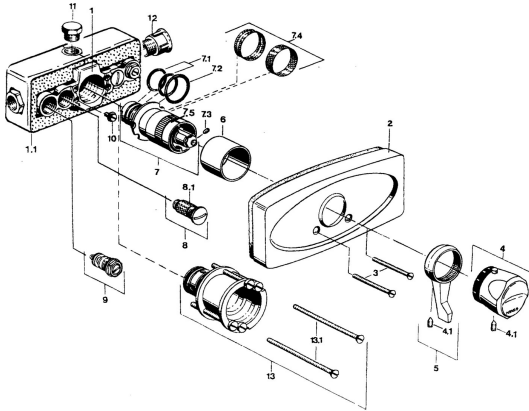

EAN: 4057304013751
static.hansa.com/08930101

Pièces de rechange

SP08930101

	Nom	Code
3	Vis, M5x65 Chrome	59904847
4	Croisillon réglage de température Chrome Arrêté	59906965
4.1	Vis, M6x9.5	59901609
5	Levier Chrome	59905722
6	Rosace	59904502
7	Cartouche thermostatique, G1/2	59904501
7.1	Joint, d 27x2	59901532
7.2	Joint, 35x2.5	59905020
7.3	Vis, M4x4	59901027
7.4	Tête de douchette, 0.16 mm Arrêté	59905036
7.5	Temperature adjustment limiter Chrome	59906355
7.6	Set de fixation pour bec Arrêté	59910658
8	Joint filtre	59904503
8.1	Tête de douchette Arrêté	59901638
9	Vanne d'arrêt	59901644
10	Vis, M6	59901641
11	Bouchon cache trou, G1/2	59905013
13	Rallonge pour mitigeur encastrés, 35 mm Chrome Arrêté	59904602
13.1	Vis, M5x105 Chrome Arrêté	59901639
N.I.	Rosaces Chrome	59910039