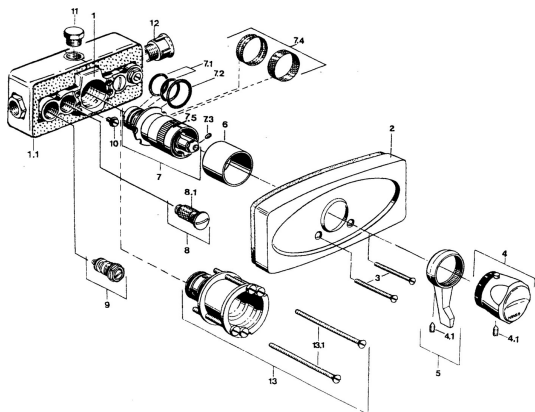

## Náhradní díly

### SP08930101

	Název	Kód
3	Šroub, M5x65 Chrom	59904847
4	Ovladač regulátoru teploty Chrom <b>Ukončeno</b>	59906965
4.1	Šroub, M6x9.5	59901609
5	Páka Chrom	59905722
6	Růžice	59904502
7	Termoelement/Kartuše, G1/2	59904501
7.1	O-kroužek, d 27x2	59901532
7.2	O-kroužek, 35x2.5	59905020
7.3	Šroub, M4x4	59901027
7.4	Filtr, 0.16 mm <b>Ukončeno</b>	59905036
7.5	Temperature adjustment limiter Chrom	59906355
7.6	Těsnící sada <b>Ukončeno</b>	59910658
8	Těsnění s filtrem	59904503
8.1	Filtr <b>Ukončeno</b>	59901638
9	Uzavírací ventil	59901644
10	Šroub, M6	59901641
11	Plug, G1/2	59905013
13	Nástavec-sada, 35 mm Chrom <b>Ukončeno</b>	59904602
13.1	Šroub, M5x105 Chrom <b>Ukončeno</b>	59901639
N.I.	Kryt příruby Chrom	59910039