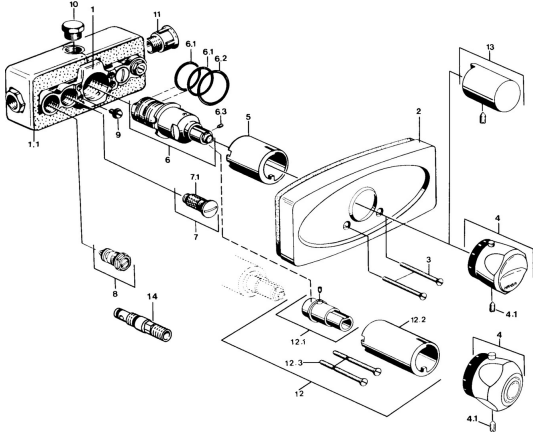

## Reserveonderdelen

### SP08910101

	Naam	Code
1.2	Dichting <span>Stopgezet</span>	59901645
3	Schroef, M5x65 Chroom	59904847
4	Temperatuur hendel Chroom <span>Stopgezet</span>	59906965
4.1	Schroef, M6x9.5	59901609
5	Rosassen Chroom	59904915
6	Thermostaat/binnenwerk, G1/2	59901640
6.1	O-ring, d 27x2	59901532
6.2	O-ring, 35x2.5	59905020
6.3	Schroef, M4x4	59901027
6.4	Dichting	59910656
7	Terugslagklep	59901610
7.1	Filter sproeier <span>Stopgezet</span>	59901638
8	Afsluiter	59901644
9	Schroef, M6	59901641
10	Plug, G1/2	59905013
12	Inbouwverlengstuk compleet, 35 mm Chroom	59901607
12.1	Bevestigingsbout <span>Stopgezet</span>	59901647
12.3	Schroef, M5x105 Chroom <span>Stopgezet</span>	59901639
N.I.	Thermostaat/binnenwerk, H/C reversed	59901940