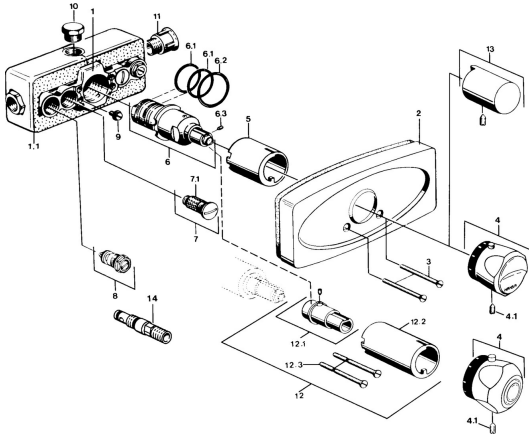

## Parti di ricambio

### SP08910101

	Nome	Codice
1.2	Kit di guarnizione <b>Fuori produzione</b>	59901645
3	Screw, M5x65 Cromo	59904847
4	Maniglia per regolazione della temperatura Cromo <b>Fuori produzione</b>	59906965
4.1	Screw, M6x9.5	59901609
5	Rosetta Cromo	59904915
6	Cartuccia termostatica, G1/2	59901640
6.1	O-ring, d 27x2	59901532
6.2	O-ring, 35x2.5	59905020
6.3	Screw, M4x4	59901027
6.4	Kit di guarnizione	59910656
7	Valvola antiriflusso	59901610
7.1	Filtro <b>Fuori produzione</b>	59901638
8	Valvola di intercettazione	59901644
9	Screw, M6	59901641
10	Tappo, G1/2	59905013
12	Prolunga, 35 mm Cromo	59901607
12.1	Bullone di fissaggio <b>Fuori produzione</b>	59901647
12.3	Screw, M5x105 Cromo <b>Fuori produzione</b>	59901639
N.I.	Cartuccia termostatica, H/C reversed	59901940