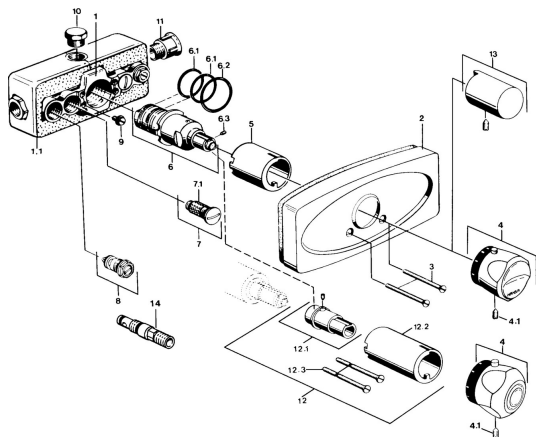

## Pièces de rechange

### SP08910101

	Nom	Code
1.2	Set de fixation pour bec <b>Arrêté</b>	59901645
3	Vis, M5x65 Chrome	59904847
4	Croisillon réglage de température Chrome <b>Arrêté</b>	59906965
4.1	Vis, M6x9.5	59901609
5	Rosace Chrome	59904915
6	Cartouche thermostatique, G1/2	59901640
6.1	Joint, d 27x2	59901532
6.2	Joint, 35x2.5	59905020
6.3	Vis, M4x4	59901027
6.4	Set de fixation pour bec	59910656
7	Clapet anti-retour	59901610
7.1	Tête de douchette <b>Arrêté</b>	59901638
8	Vanne d'arrêt	59901644
9	Vis, M6	59901641
10	Bouchon cache trou, G1/2	59905013
12	Rallonge pour mitigeur encastrés, 35 mm Chrome	59901607
12.1	Boulon de fixation <b>Arrêté</b>	59901647
12.3	Vis, M5x105 Chrome <b>Arrêté</b>	59901639
N.I.	Cartouche thermostatique, H/C reversed	59901940