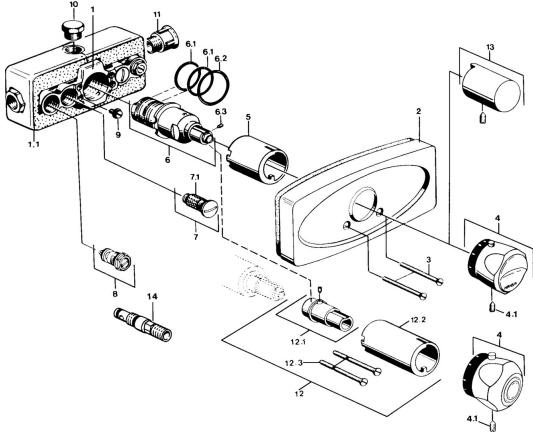

EAN: 4057304013737
static.hansa.com/08910101

Ersatzteile

SP08910101

	Name	Art.-Nr.
1.2	Dichtungskit Ausgelaufen	59901645
3	Schraube, M5x65 Chrom	59904847
4	Temperateinstellgriff Chrom Ausgelaufen	59906965
4.1	Schraube, M6x9.5	59901609
5	Abdeckhülse Chrom	59904915
6	Thermostatkartusche, G1/2	59901640
6.1	O-Ring, d 27x2	59901532
6.2	O-Ring, 35x2.5	59905020
6.3	Schraube, M4x4	59901027
6.4	Dichtungskit	59910656
7	Rückflussverhinderer	59901610
7.1	Sieb Ausgelaufen	59901638
8	Absperrventil	59901644
9	Schraube, M6	59901641
10	Blindstopfen, G1/2	59905013
12	Verlängerungssatz, 35 mm Chrom	59901607
12.1	Befestigungsbolzen Ausgelaufen	59901647
12.3	Schraube, M5x105 Chrom Ausgelaufen	59901639
N.I.	Thermostatkartusche, H/C reversed	59901940