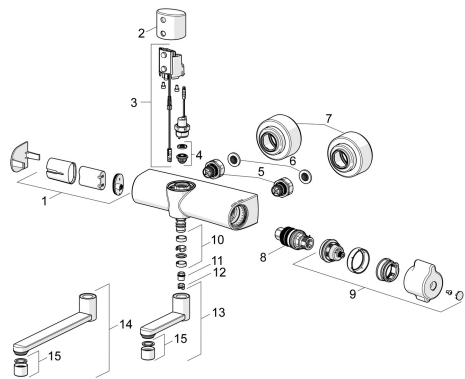

## Náhradné diely

### SP08866201

	Názov	Kód
01	Skrinka s monočlánkom	59914154
02	Sensor holder Chróm	1006102V
03	Update kit	1017251V
04	Membrána	1006500V
05	Kombinovač	59914472
06	Tesnenie s filtrom, G3/4	59911076
07	Kryt príruby Chróm	1006473V
08	Termoelement/Kartuša, 3,4	59914114
09	Rukoväť regulátora teploty Chróm	1006058V
10	Tesnenie výtokového ramena Chróm	59914720
11	Obmedzovač, 60°/0°	59914264
12	Obmedzovač, 120°	59914728
13	Výtokové rameno, L=100 Chróm	59914658
14	Výtokové rameno, L=200 Chróm	59914659
15	Aerator, M22x1 STD PL HC A Laminar Chróm	1003610V