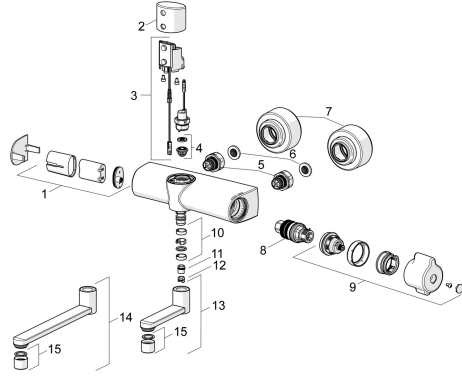

EAN: 4057304014444
static.hansa.com/08866202

Reserveonderdelen

SP08866201

	Naam	Code
01	Patateikarbik kompl.	59914154
02	Sensor holder Chroom	1006102V
03	Update kit	1017251V
04	Membraam voor ventiel	1006500V
05	Combineren	59914472
06	Filter dichting, G3/4	59911076
07	Afdekplaat Chroom	1006473V
08	Thermostaat/binnenwerk, 3.4	59914114
09	Temperatuur hendel Chroom	1006058V
10	Dichting uitloop Chroom	59914720
11	Begrenzer, 60° / 0°	59914264
12	Temperatuurbegrenzer, 120°	59914728
13	Uitloop, L=100 Chroom	290016
14	Uitloop, L=200 Chroom	290017
15	Mousseur, M22x1 STD PL HC A Laminar Chroom	1003610V