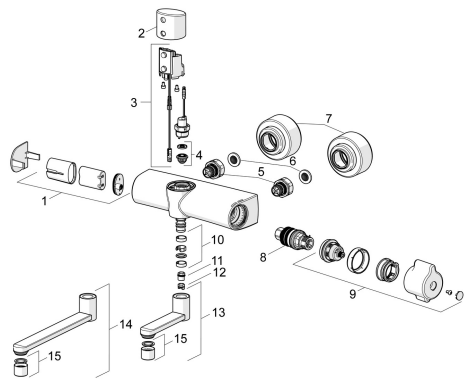

## Parti di ricambio

### SP08866201

	Nome	Codice
01	Box per batteria completo	59914154
02	Sensor holder Cromo	1006102V
03	Update kit	1017251V
04	Membrana per valvola magnetica	1006500V
05	Combinare	59914472
06	Guarnizione di filtro, G3/4	59911076
07	Piastra Cromo	1006473V
08	Cartuccia termostatica, 3,4	59914114
09	Maniglia per regolazione della temperatura Cromo	1006058V
10	Kit guarnizioni per bocca Cromo	59914720
11	Vite per bloccaggio bocca, 60° / 0°	59914264
12	Pezzi di bloccaggio, 120°	59914728
13	Bocca, L=100 Cromo	59914658
14	Bocca, L=200 Cromo	59914659
15	Aereatore, M22x1 STD PL HC A Laminar Cromo	1003610V