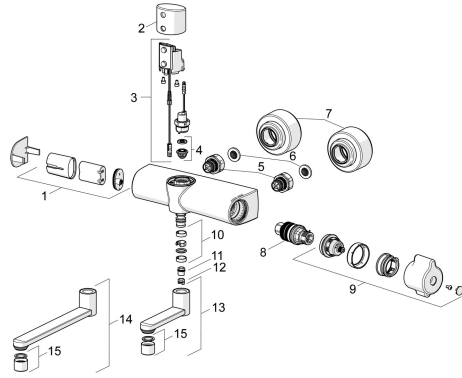

EAN: 4057304014444
static.hansa.com/08866202

Ersatzteile

SP08866201

	Name	Art.-Nr.
01	Batteriegehäuse inkl. Batterie	59914154
02	Sensorhalter Chrom	1006102V
03	Umrüst-Set	1017251V
04	Membrane für Magnetventil	1006500V
05	Kombinator	59914472
06	Schmutzfilter, G3/4	59911076
07	Rosette Chrom	1006473V
08	Thermostatkartusche, 3.4	59914114
09	Temperatureinstellgriff Chrom	1006058V
10	Auslaufdichtung Chrom	59914720
11	Begrenzer für Schwenkauslauf, 60° / 0°	59914264
12	Begrenzer, 120°	59914728
13	Auslauf, L=100 Chrom	59914658
14	Auslauf, L=200 Chrom	59914659
15	Luftsprudler, M22x1 STD PL HC A Laminar Chrom	1003610V