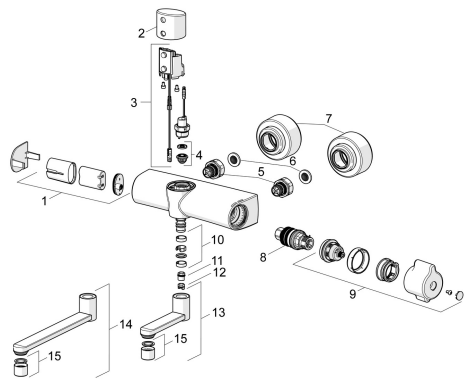

EAN: 4057304014444
static.hansa.com/08866202

Náhradní díly

SP08866201

	Název	Kód
01	Skříňka s monočlánkem	59914154
02	Sensor holder Chrom	1006102V
03	Update kit	1017251V
04	Membrána elektromagnetického ventilu	1006500V
05	Kombinovat	59914472
06	Těsnění s filtrem, G3/4	59911076
07	Kryt příruby Chrom	1006473V
08	Termoelement/Kartuše, 3,4	59914114
09	Ovladač regulátoru teploty Chrom	1006058V
10	Těsnění výtokového ramene Chrom	59914720
11	Omezovač, 60° / 0°	59914264
12	Omezovač, 120°	59914728
13	Výtokové rameno, L=100 Chrom	59914658
14	Výtokové rameno, L=200 Chrom	59914659
15	Aerator, M22x1 STD PL HC A Laminar Chrom	1003610V