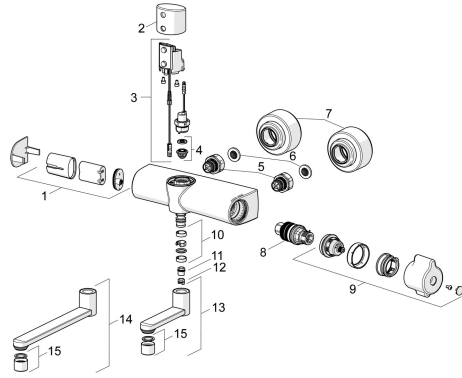

EAN: 4057304014437
static.hansa.com/08866201

Parti di ricambio

SP08866201

	Nome	Codice
01	Box per batteria completo	59914154
02	Sensor holder Cromo	1006102V
03	Update kit	1017251V
04	Membrana per valvola magnetica	1006500V
05	Combinare	59914472
06	Guarnizione di filtro, G3/4	59911076
07	Piastra Cromo	1006473V
08	Cartuccia termostatica, 3,4	59914114
09	Maniglia per regolazione della temperatura Cromo	1006058V
10	Kit guarnizioni per bocca Cromo	59914720
11	Vite per bloccaggio bocca, 60° / 0°	59914264
12	Pezzi di bloccaggio, 120°	59914728
13	Bocca, L=100 Cromo	290016
14	Bocca, L=200 Cromo	290017
15	Aereatore, M22x1 STD PL HC A Laminar Cromo	1003610V