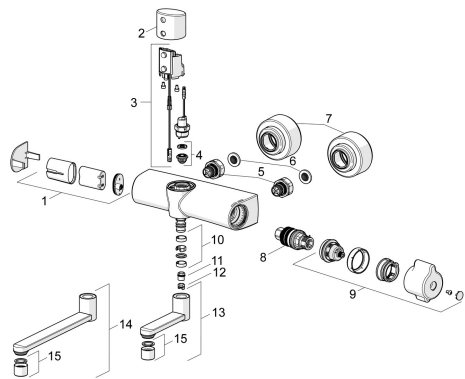

## Náhradní díly

### SP08866201

	Název	Kód
01	Skříňka s monočlánkem	59914154
02	Sensor holder Chrom	1006102V
03	Update kit	1017251V
04	Membrána elektromagnetického ventilu	1006500V
05	Kombinovat	59914472
06	Těsnění s filtrem, G3/4	59911076
07	Kryt příruby Chrom	1006473V
08	Termoelement/Kartuše, 3,4	59914114
09	Ovladač regulátoru teploty Chrom	1006058V
10	Těsnění výtokového ramene Chrom	59914720
11	Omezovač, 60° / 0°	59914264
12	Omezovač, 120°	59914728
13	Výtokové rameno, L=100 Chrom	59914658
14	Výtokové rameno, L=200 Chrom	59914659
15	Aerator, M22x1 STD PL HC A Laminar Chrom	1003610V