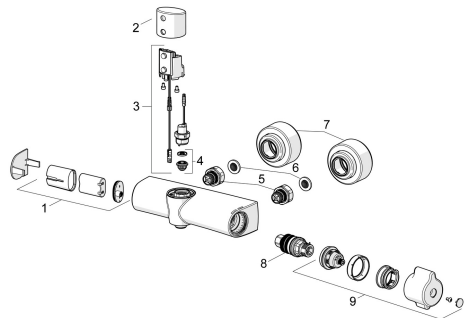

EAN: 4057304014420

static.hansa.com/08866200

Parti di ricambio

SP08866200

	Nome	Codice
01	Box per batteria completo	59914154
02	Sensor holder Cromo	1006102V
03	Update kit	1017251V
04	Membrana per valvola magnetica	1006500V
05	Combinare	59914472
06	Guarnizione di filtro, G3/4	59911076
07	Piastra Cromo	1006473V
08	Cartuccia termostatica, 3,4	59914114
09	Maniglia per regolazione della temperatura Cromo	1006058V