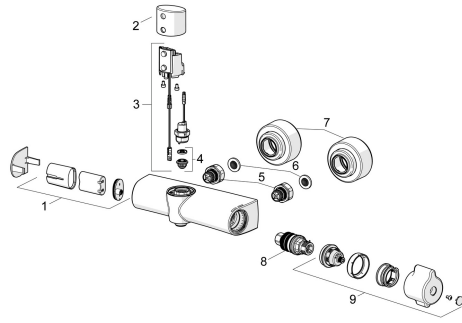

EAN: 4057304014420
static.hansa.com/08866200

Ersatzteile

SP08866200

	Name	Art.-Nr.
01	Batteriegehäuse inkl. Batterie	59914154
02	Sensorhalter Chrom	1006102V
03	Umrüst-Set	1017251V
04	Membrane für Magnetventil	1006500V
05	Kombinator	59914472
06	Schmutzfilter, G3/4	59911076
07	Rosette Chrom	1006473V
08	Thermostatkartusche, 3.4	59914114
09	Temperatureinstellgriff Chrom	1006058V