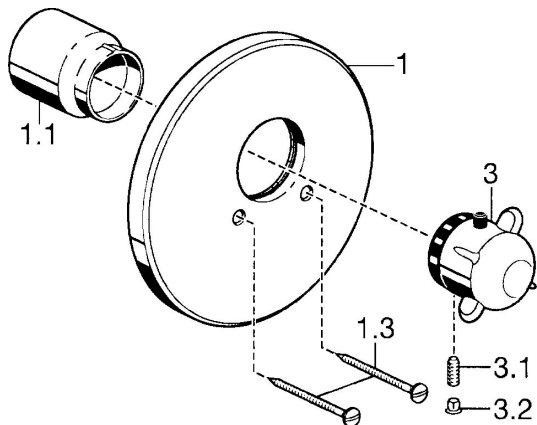

EAN: 4015474030084
static.hansa.com/08859101

Náhradné diely

SP08859101

	Názov	Kód
1	Krycí diel, d 188 mm Chróm	59912124
1.1	Krytka Zlatá Ukončené	59911569
1.1	Krytka Chróm	59911564
1.3	Skrutka, M5x65 Chróm	59904847
1.3	Skrutka, M5x65 Zlatá Ukončené	59904849
3	Rukoväť regulátora teploty Ukončené	59912025
3.1	Skrutka, M6x9.5	59901609
3.2	Vymedzovacia vložka Chróm	59911840
3.3	Rebound pin	59912005
N.I.	Nadstavňný segment, 35 mm	59911438