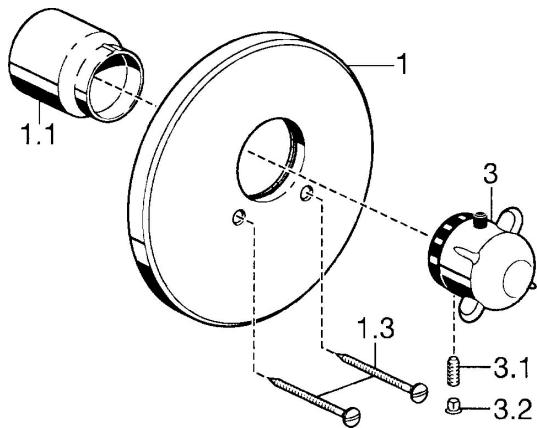

EAN: 4015474030084
static.hansa.com/08859101

Reserveonderdelen

SP08859101

	Naam	Code
1	Afdekplaat, d 188 mm Chroom	59912124
1.1	Kap Goud Stopgezet	59911569
1.1	Kap Chroom	59911564
1.3	Schroef, M5x65 Chroom	59904847
1.3	Schroef, M5x65 Goud Stopgezet	59904849
3	Temperatuur hendel Stopgezet	59912025
3.1	Schroef, M6x9.5	59901609
3.2	Binnendeel temperatuurhendel Chroom	59911840
3.3	Rebound pin	59912005
N.I.	Inbouwverlengstuk compleet, 35 mm	59911438