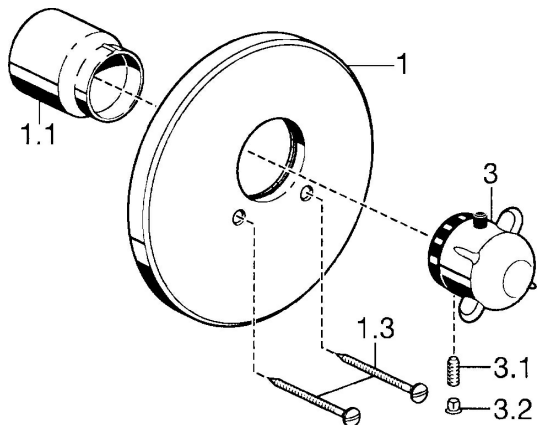

EAN: 4015474030084
static.hansa.com/08859101

Parti di ricambio

SP08859101

	Nome	Codice
1	Piastra, d 188 mm Cromo	59912124
1.1	Cappuccio Oro Fuori produzione	59911569
1.1	Cappuccio Cromo	59911564
1.3	Screw, M5x65 Cromo	59904847
1.3	Screw, M5x65 Oro Fuori produzione	59904849
3	Maniglia per regolazione della temperatura Fuori produzione	59912025
3.1	Screw, M6x9.5	59901609
3.2	Spinotto Cromo	59911840
3.3	Rebound pin	59912005
N.I.	Prolunga, 35 mm	59911438