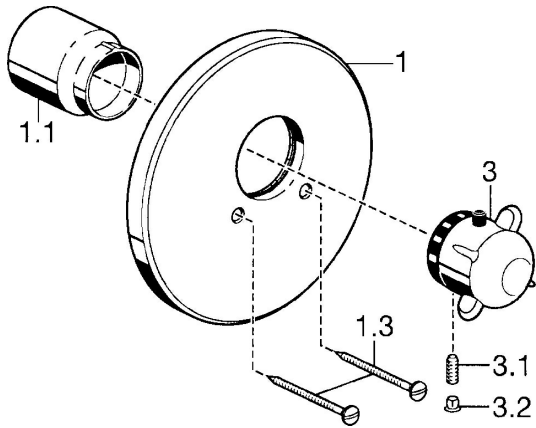

EAN: 4015474030084
static.hansa.com/08859101

Pièces de rechange

SP08859101

	Nom	Code
1	Rosaces, d 188 mm Chrome	59912124
1.1	Chape Or Arrêté	59911569
1.1	Chape Chrome	59911564
1.3	Vis, M5x65 Chrome	59904847
1.3	Vis, M5x65 Or Arrêté	59904849
3	Croisillon réglage de température Arrêté	59912025
3.1	Vis, M6x9.5	59901609
3.2	Butée de réglage Chrome	59911840
3.3	Rebound pin	59912005
N.I.	Rallonge pour mitigeur encastrés, 35 mm	59911438