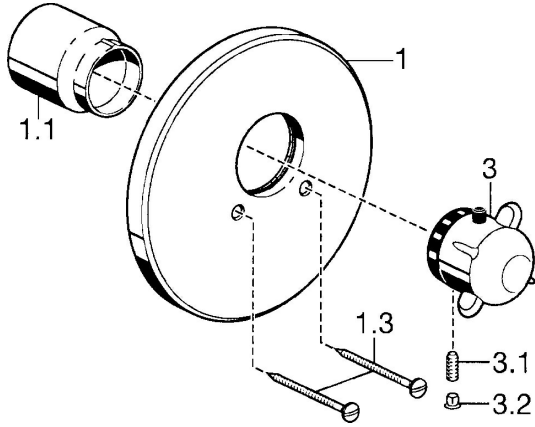

EAN: 4015474030084
static.hansa.com/08859101

Ersatzteile

SP08859101

	Name	Art.-Nr.
1	Deckplatte, d 188 mm Chrom	59912124
1.1	Abdeckkappe Gold Ausgelaufen	59911569
1.1	Abdeckkappe Chrom	59911564
1.3	Schraube, M5x65 Chrom	59904847
1.3	Schraube, M5x65 Gold Ausgelaufen	59904849
3	Temperatureinstellgriff Ausgelaufen	59912025
3.1	Schraube, M6x9.5	59901609
3.2	Abdeckstopfen Chrom	59911840
3.3	Anschlagstift	59912005
N.I.	Verlängerungssatz, 35 mm	59911438