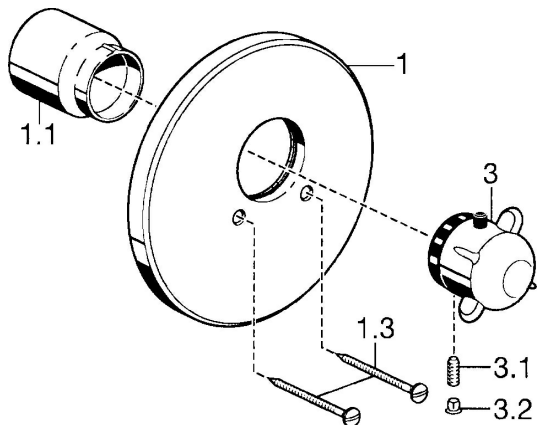

EAN: 4015474030084
static.hansa.com/08859101

Náhradní díly

SP08859101

	Název	Kód
1	Krycí díl, d 188 mm Chrom	59912124
1.1	Krytka Zlatá Ukončeno	59911569
1.1	Krytka Chrom	59911564
1.3	Šroub, M5x65 Chrom	59904847
1.3	Šroub, M5x65 Zlatá Ukončeno	59904849
3	Ovladač regulátoru teploty Ukončeno	59912025
3.1	Šroub, M6x9.5	59901609
3.2	Vyomezovací vložka Chrom	59911840
3.3	Rebound pin	59912005
N.I.	Nástavec-sada, 35 mm	59911438