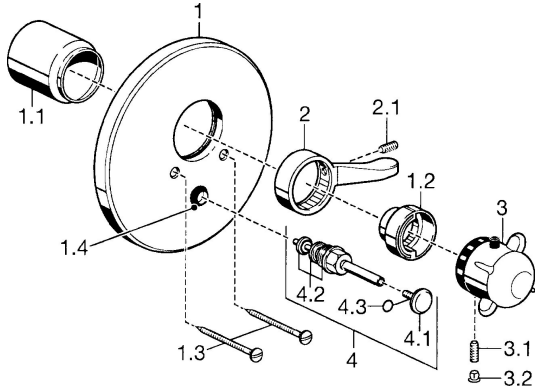

EAN: 4015474030114  
[static.hansa.com/08849101](http://static.hansa.com/08849101)

**Reserveonderdelen**

**SP08849101**

	Naam	Code
1	Afdekplaat Chroom <b>Stopgezet</b>	59912125
1.1	Kap Goud <b>Stopgezet</b>	59911575
1.1	Kap Chroom	59911570
1.2	Temperature adjustment limiter Goud <b>Stopgezet</b>	59905713
1.2	Temperature adjustment limiter Chroom	59906355
1.3	Schroef, M5x65 Goud <b>Stopgezet</b>	59904849
1.3	Schroef, M5x65 Chroom	59904847
1.4	Kapmet begrenzer keuken	59904846
2	Hendel Chroom	59905722
3	Temperatuur hendel <b>Stopgezet</b>	59912025
3.1	Schroef, M6x9.5	59901609
3.2	Binnendeel temperatuurhendel Chroom	59911840
3.3	Rebound pin	59912005
4	Omsteller Goud <b>Stopgezet</b>	59906392
4	Omsteller Chroom	59911156
4.2	Dichting	59904791
4.3	O-ring, d 4x1	59902331
N.I.	Inbouwverlengstuk compleet, 35 mm	59911438