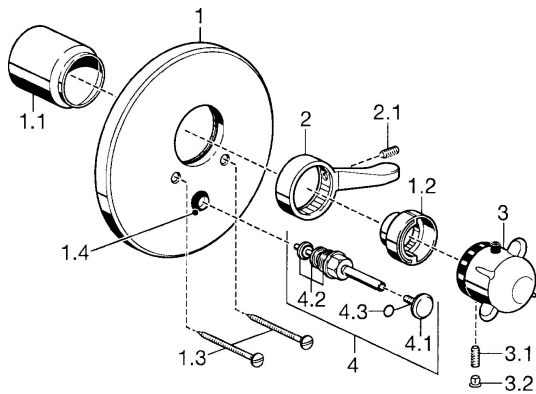

## Ersatzteile

### SP08849101

	Name	Art.-Nr.
1	Deckplatte Chrom <span style="background-color: #cccccc;">Ausgelaufen</span>	59912125
1.1	Abdeckkappe Gold <span style="background-color: #cccccc;">Ausgelaufen</span>	59911575
1.1	Abdeckkappe Chrom	59911570
1.2	Temperaturanschlag Gold <span style="background-color: #cccccc;">Ausgelaufen</span>	59905713
1.2	Temperatur-Anschlagring Chrom	59906355
1.3	Schraube, M5x65 Gold <span style="background-color: #cccccc;">Ausgelaufen</span>	59904849
1.3	Schraube, M5x65 Chrom	59904847
1.4	Führungsstück	59904846
2	Hebel Chrom	59905722
3	Temperatureinstellgriff <span style="background-color: #cccccc;">Ausgelaufen</span>	59912025
3.1	Schraube, M6x9.5	59901609
3.2	Abdeckstopfen Chrom	59911840
3.3	Anschlagstift	59912005
4	Umsteller, automatisch Gold <span style="background-color: #cccccc;">Ausgelaufen</span>	59906392
4	Umsteller, automatisch Chrom	59911156
4.2	Dichtungskit	59904791
4.3	O-Ring, d 4x1	59902331
N.I.	Verlängerungssatz, 35 mm	59911438