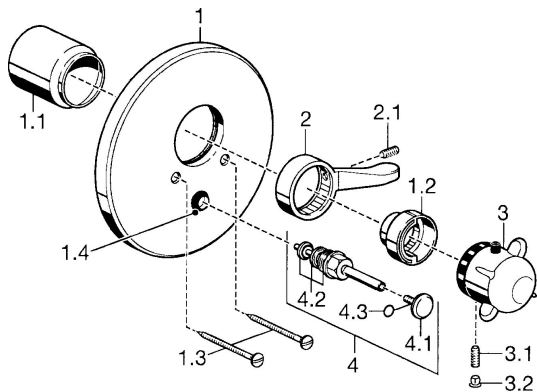

EAN: 4015474030114
static.hansa.com/08849101

Náhradní díly

SP08849101

	Název	Kód
1	Krycí díl Chrom Ukončeno	59912125
1.1	Krytka Zlatá Ukončeno	59911575
1.1	Krytka Chrom	59911570
1.2	Temperature adjustment limiter Zlatá Ukončeno	59905713
1.2	Temperature adjustment limiter Chrom	59906355
1.3	Šroub, M5x65 Zlatá Ukončeno	59904849
1.3	Šroub, M5x65 Chrom	59904847
1.4	Krytka Eko dřež	59904846
2	Páka Chrom	59905722
3	Ovladač regulátoru teploty Ukončeno	59912025
3.1	Šroub, M6x9.5	59901609
3.2	Vymezovací vložka Chrom	59911840
3.3	Rebound pin	59912005
4	Přepínač Zlatá Ukončeno	59906392
4	Přepínač Chrom	59911156
4.2	Těsnící sada	59904791
4.3	O-kroužek, d 4x1	59902331
N.I.	Nástavec-sada, 35 mm	59911438