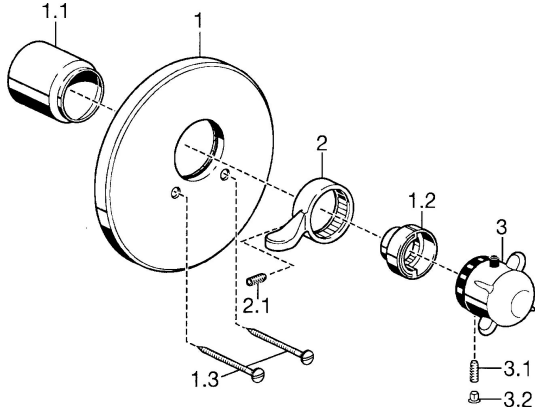

EAN: 4015474030121
static.hansa.com/08839101

Reserveonderdelen

SP08839101

	Naam	Code
1	Afdekplaat, d 188 mm Chromo	59912124
1.1	Kap Chromo	59911570
1.1	Kap Goud Stopgezet	59911575
1.2	Temperature adjustment limiter Goud Stopgezet	59905713
1.2	Temperature adjustment limiter Chromo	59906355
1.3	Schroef, M5x65 Goud Stopgezet	59904849
1.3	Schroef, M5x65 Chromo	59904847
2	Hendel Chromo	59905722
3	Temperatuur hendel Stopgezet	59912025
3.1	Schroef, M6x9.5	59901609
3.2	Binnendeel temperatuurhendel Chromo	59911840
3.3	Rebound pin	59912005
N.I.	Inbouwverlengstuk compleet, 35 mm	59911438