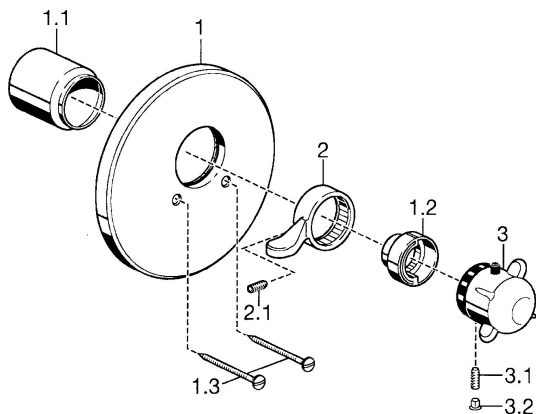

EAN: 4015474030121
static.hansa.com/08839101

Parti di ricambio

SP08839101

	Nome	Codice
1	Piastra, d 188 mm Cromo	59912124
1.1	Cappuccio Cromo	59911570
1.1	Cappuccio Oro Fuori produzione	59911575
1.2	Temperature adjustment limiter Oro Fuori produzione	59905713
1.2	Temperature adjustment limiter Cromo	59906355
1.3	Screw, M5x65 Oro Fuori produzione	59904849
1.3	Screw, M5x65 Cromo	59904847
2	Leva Cromo	59905722
3	Maniglia per regolazione della temperatura Fuori produzione	59912025
3.1	Screw, M6x9.5	59901609
3.2	Spinotto Cromo	59911840
3.3	Rebound pin	59912005
N.I.	Prolunga, 35 mm	59911438