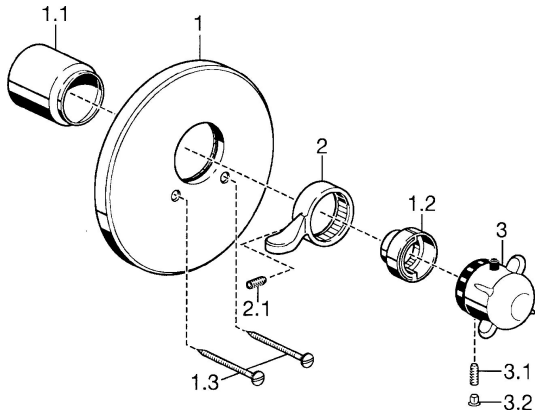

EAN: 4015474030121
static.hansa.com/08839101

Pièces de rechange

SP08839101

	Nom	Code
1	Rosaces, d 188 mm Chrome	59912124
1.1	Chape Chrome	59911570
1.1	Chape Or Arrêté	59911575
1.2	Temperature adjustment limiter Or Arrêté	59905713
1.2	Temperature adjustment limiter Chrome	59906355
1.3	Vis, M5x65 Or Arrêté	59904849
1.3	Vis, M5x65 Chrome	59904847
2	Levier Chrome	59905722
3	Croisillon réglage de température Arrêté	59912025
3.1	Vis, M6x9.5	59901609
3.2	Butée de réglage Chrome	59911840
3.3	Rebound pin	59912005
N.I.	Rallonge pour mitigeur encastrés, 35 mm	59911438