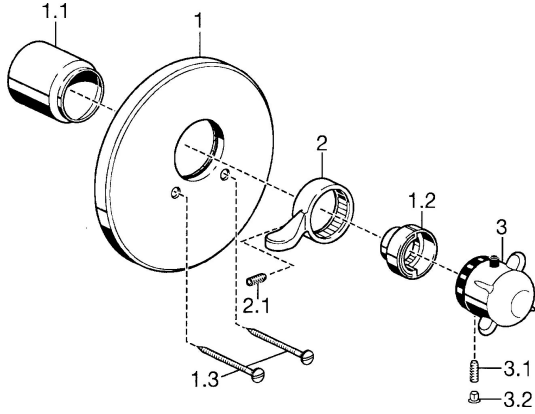

EAN: 4015474030121
static.hansa.com/08839101

Ersatzteile

SP08839101

| | Name | Art.-Nr. |
|------|---|----------|
| 1 | Deckplatte, d 188 mm Chrom | 59912124 |
| 1.1 | Abdeckkappe Chrom | 59911570 |
| 1.1 | Abdeckkappe Gold Ausgelaufen | 59911575 |
| 1.2 | Temperaturanschlag Gold Ausgelaufen | 59905713 |
| 1.2 | Temperatur-Anschlagring Chrom | 59906355 |
| 1.3 | Schraube, M5x65 Gold Ausgelaufen | 59904849 |
| 1.3 | Schraube, M5x65 Chrom | 59904847 |
| 2 | Hebel Chrom | 59905722 |
| 3 | Temperatureinstellgriff Ausgelaufen | 59912025 |
| 3.1 | Schraube, M6x9.5 | 59901609 |
| 3.2 | Abdeckstopfen Chrom | 59911840 |
| 3.3 | Anschlagstift | 59912005 |
| N.I. | Verlängerungssatz, 35 mm | 59911438 |