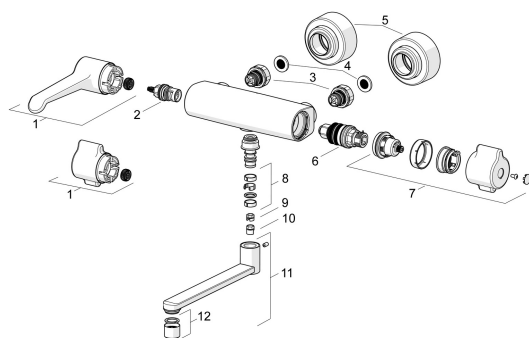

EAN: 4057304013416
static.hansa.com/08806202

Náhradné diely

SP08806202

	Názov	Kód
01	Rukoväť regulátora prietoku vody, L=150 mm Chróm	1004311V
01	Rukoväť regulátora prietoku vody Chróm	1006423V
02	Sedlo, G1/2	59914207
03	Kombinovač	59914472
04	Tesnenie s filtrom, G3/4	59911076
05	Kryt príruby Chróm	1006473V
06	Termoelement/Kartuš, 3.4	59914114
07	Rukoväť regulátora teploty Chróm	1006058V
08	Tesnenie výtokového ramena Chróm	59914720
09	Obmedzovač, 120°	59914728
10	Obmedzovač, 60°/0°	59914264
11	Výtokové rameno, L=200 Chróm	59914659
12	Aerator, M22x1 STD PL HC A Laminar Chróm	1003610V