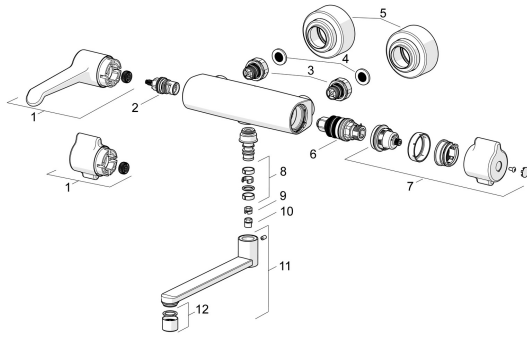

## Reserveonderdelen

### SP08806202

	Naam	Code
01	Debiethendel, L=150 mm Chroom	1004311V
01	Debiethendel Chroom	1006423V
02	Binnenwerk, G1/2	59914207
03	Combineren	59914472
04	Filter dichting, G3/4	59911076
05	Afdekplaat Chroom	1006473V
06	Thermostaat/binnenwerk, 3.4	59914114
07	Temperatuur hendel Chroom	1006058V
08	Dichting uitloop Chroom	59914720
09	Temperatuurbegrenzer, 120°	59914728
10	Begrenzer, 60° / 0°	59914264
11	Uitloop, L=200 Chroom	290017
12	Mousseur, M22x1 STD PL HC A Laminar Chroom	1003610V