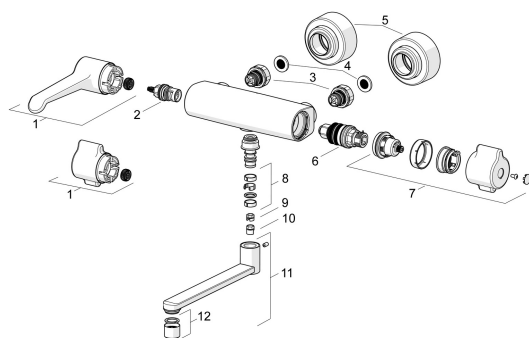

## Parti di ricambio

### SP08806202

	Nome	Codice
01	Manopola di apertura, L=150 mm Cromo	1004311V
01	Manopola di apertura Cromo	1006423V
02	Vitone, G1/2	59914207
03	Combinare	59914472
04	Guarnizione di filtro, G3/4	59911076
05	Piastra Cromo	1006473V
06	Cartuccia termostatica, 3.4	59914114
07	Maniglia per regolazione della temperatura Cromo	1006058V
08	Kit guarnizioni per bocca Cromo	59914720
09	Pezzi di bloccaggio, 120°	59914728
10	Vite per bloccaggio bocca, 60° / 0°	59914264
11	Bocca, L=200 Cromo	290017
12	Aeratore, M22x1 STD PL HC A Laminar Cromo	1003610V