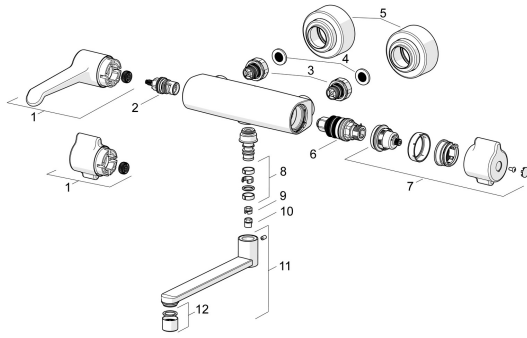

EAN: 4057304013416
static.hansa.com/08806202

Pièces de rechange

SP08806202

	Nom	Code
01	Croisillon d'ouverture, L=150 mm Chrome	1004311V
01	Croisillon d'ouverture Chrome	1006423V
02	Tête, G1/2	59914207
03	Combiner	59914472
04	Joint filtre, G3/4	59911076
05	Rosaces Chrome	1006473V
06	Cartouche thermostatique, 3,4	59914114
07	Croisillon réglage de température Chrome	1006058V
08	Kit de joint pour bec Chrome	59914720
09	Limiteur, 120°	59914728
10	Limiteur de rotation pour bec, 60°/0°	59914264
11	Bec, L=200 Chrome	290017
12	Aérateur, M22x1 STD PL HC A Laminar Chrome	1003610V