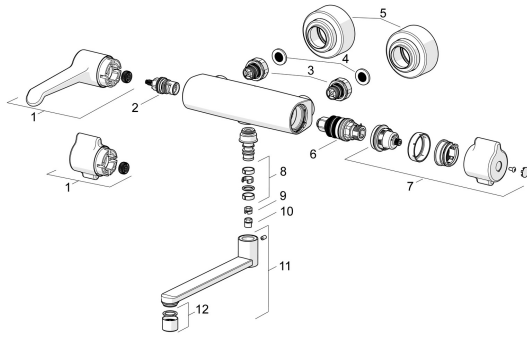

EAN: 4057304013430
static.hansa.com/08806200

Reserveonderdelen

SP08806202

	Naam	Code
01	Debiethendel, L=150 mm Chroom	1004311V
01	Debiethendel Chroom	1006423V
02	Binnenwerk, G1/2	59914207
03	Combineren	59914472
04	Filter dichting, G3/4	59911076
05	Afdekplaat Chroom	1006473V
06	Thermostaat/binnenwerk, 3.4	59914114
07	Temperatuur hendel Chroom	1006058V
08	Dichting uitloop Chroom	59914720
09	Temperatuurbegrenzer, 120°	59914728
10	Begrenzer, 60° / 0°	59914264
11	Uitloop, L=200 Chroom	59914659
12	Mousseur, M22x1 STD PL HC A Laminar Chroom	1003610V