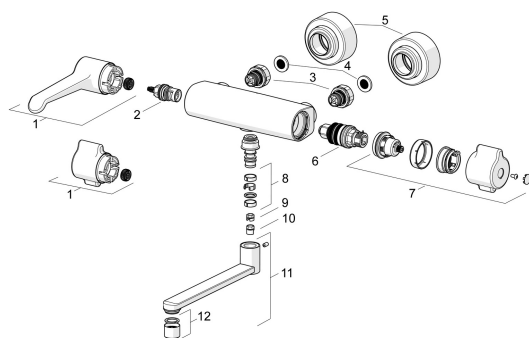

EAN: 4057304013430
static.hansa.com/08806200

Pièces de rechange

SP08806202

	Nom	Code
01	Croisillon d'ouverture, L=150 mm Chrome	1004311V
01	Croisillon d'ouverture Chrome	1006423V
02	Tête, G1/2	59914207
03	Combiner	59914472
04	Joint filtre, G3/4	59911076
05	Rosaces Chrome	1006473V
06	Cartouche thermostatique, 3,4	59914114
07	Croisillon réglage de température Chrome	1006058V
08	Kit de joint pour bec Chrome	59914720
09	Limiteur, 120°	59914728
10	Limiteur de rotation pour bec, 60°/0°	59914264
11	Bec, L=200 Chrome	59914659
12	Aérateur, M22x1 STD PL HC A Laminar Chrome	1003610V