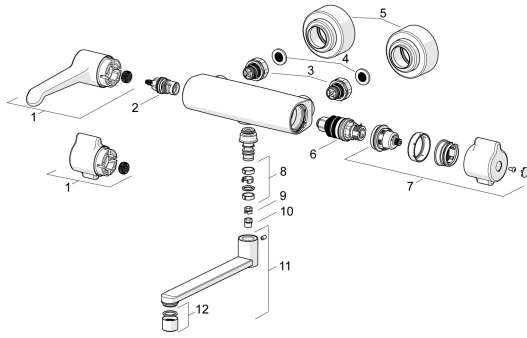

EAN: 4057304013430
static.hansa.com/08806200

Ersatzteile

SP08806202

| | Name | Art.-Nr. |
|----|---|----------|
| 01 | Absperrgriff, L=150 mm Chrom | 1004311V |
| 01 | Absperrgriff Chrom | 1006423V |
| 02 | Oberteil, G1/2 | 59914207 |
| 03 | Kombinator | 59914472 |
| 04 | Schmutzfilter, G3/4 | 59911076 |
| 05 | Rosette Chrom | 1006473V |
| 06 | Thermostatkartusche, 3.4 | 59914114 |
| 07 | Temperatureinstellgriff Chrom | 1006058V |
| 08 | Auslaufdichtung Chrom | 59914720 |
| 09 | Begrenzer, 120° | 59914728 |
| 10 | Begrenzer für Schwenkauslauf, 60° / 0° | 59914264 |
| 11 | Auslauf, L=200 Chrom | 59914659 |
| 12 | Luftsprudler, M22x1 STD PL HC A Laminar Chrom | 1003610V |