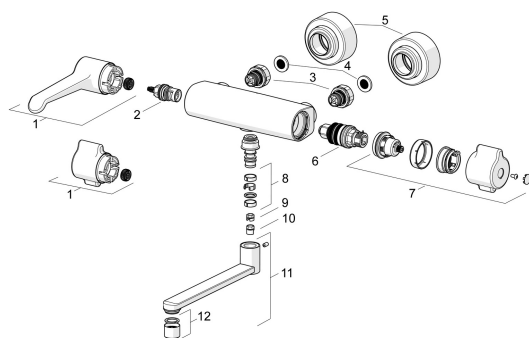

EAN: 4057304013409
static.hansa.com/08805202

Parti di ricambio

SP08806202

	Nome	Codice
01	Manopola di apertura, L=150 mm Cromo	1004311V
01	Manopola di apertura Cromo	1006423V
02	Vitone, G1/2	59914207
03	Combinare	59914472
04	Guarnizione di filtro, G3/4	59911076
05	Piastra Cromo	1006473V
06	Cartuccia termostatica, 3.4	59914114
07	Maniglia per regolazione della temperatura Cromo	1006058V
08	Kit guarnizioni per bocca Cromo	59914720
09	Pezzi di bloccaggio, 120°	59914728
10	Vite per bloccaggio bocca, 60° / 0°	59914264
11	Bocca, L=200 Cromo	290017
12	Aeratore, M22x1 STD PL HC A Laminar Cromo	1003610V