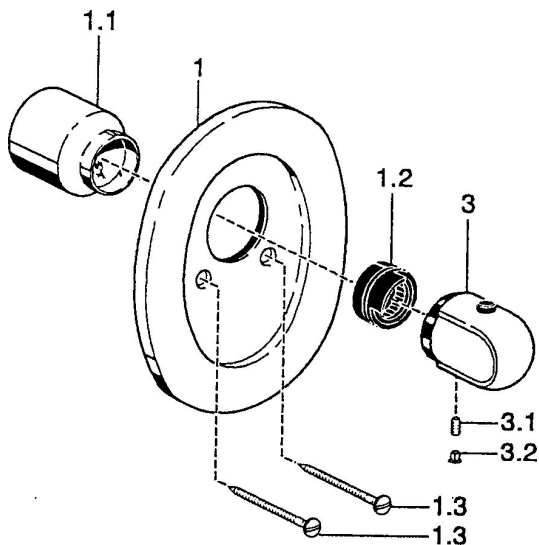

EAN: 4015474544338
static.hansa.com/08799102

Náhradné diely

SP08799102

	Názov	Kód
1	Kryt príruby Chróm Ukončené	59910662
1.1	Krytka Chróm Ukončené	59911902
1.2	Temperature adjustment limiter	59911660
1.3	Skrutka, M5x65 Chróm	59904847
1.3	Skrutka, M5x65 Biela Ukončené	59906672
3	Rukoväť regulátora teploty, 38° limited Chróm	59911726
3	Rukoväť regulátora teploty Chróm	59911830
3.1	Skrutka, M6x9.5	59901609
3.2	Vymedzovacia vložka Chróm	59911840
N.I.	Predĺženie upevňovacej skrutky, L=35 Chróm Ukončené	59911595