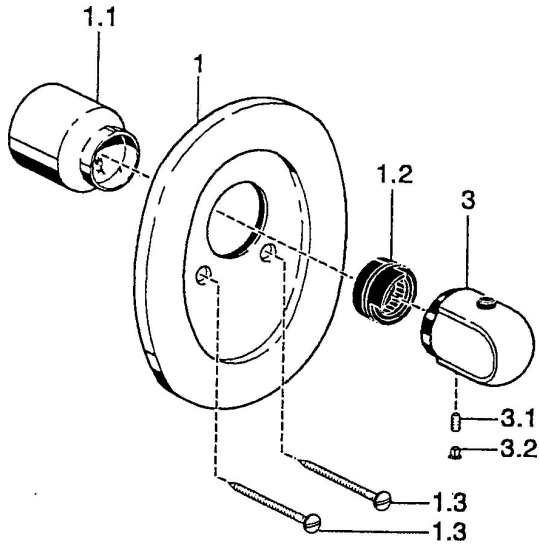

EAN: 4015474544338
static.hansa.com/08799102

Reserveonderdelen

SP08799102

	Naam	Code
1	Afdekplaat Chrom Stopgezet	59910662
1.1	Kap Chrom Stopgezet	59911902
1.2	Temperature adjustment limiter	59911660
1.3	Schroef, M5x65 Chrom	59904847
1.3	Schroef, M5x65 Wit Stopgezet	59906672
3	Temperatuur hendel, 38° limited Chrom	59911726
3	Temperatuur hendel Chrom	59911830
3.1	Schroef, M6x9.5	59901609
3.2	Binnendeel temperatuurhendel Chrom	59911840
N.I.	Verlenschroeven, L=35 Chrom Stopgezet	59911595