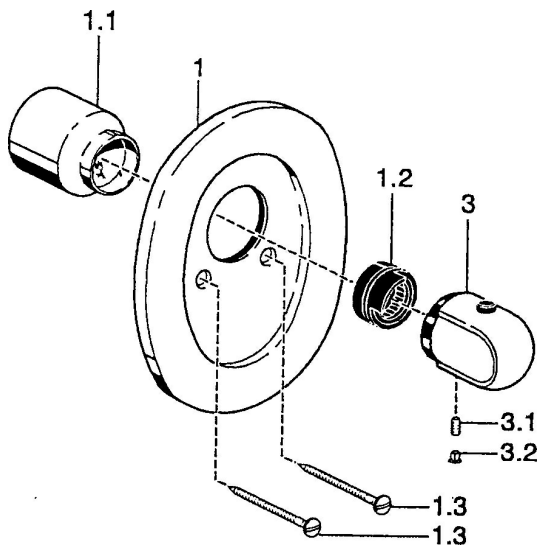

EAN: 4015474544338
static.hansa.com/08799102

Parti di ricambio

SP08799102

	Nome	Codice
1	Piastra Cromo Fuori produzione	59910662
1.1	Cappuccio Cromo Fuori produzione	59911902
1.2	Temperature adjustment limiter	59911660
1.3	Screw, M5x65 Cromo	59904847
1.3	Screw, M5x65 Bianco Fuori produzione	59906672
3	Maniglia per regolazione della temperatura, 38° limited Cromo	59911726
3	Maniglia per regolazione della temperatura Cromo	59911830
3.1	Screw, M6x9.5	59901609
3.2	Spinotto Cromo	59911840
N.I.	Kit viti per prolunga, L=35 Cromo Fuori produzione	59911595