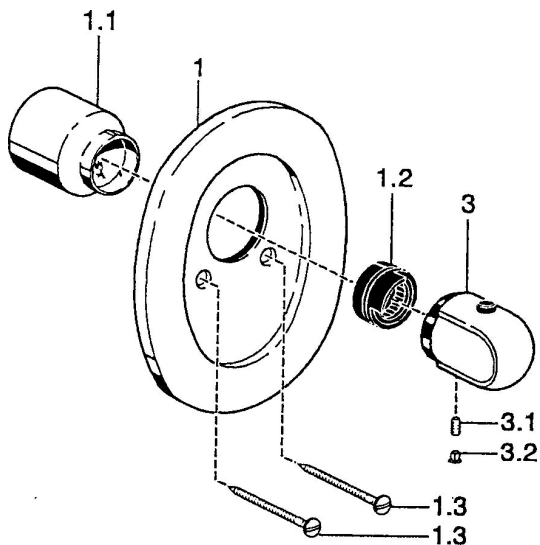

EAN: 4015474544338
static.hansa.com/08799102

Pièces de rechange

SP08799102

	Nom	Code
1	Rosaces Chrome Arrêté	59910662
1.1	Chape Chrome Arrêté	59911902
1.2	Temperature adjustment limiter	59911660
1.3	Vis, M5x65 Chrome	59904847
1.3	Vis, M5x65 Blanc Arrêté	59906672
3	Croisillon réglage de température, 38° limited Chrome	59911726
3	Croisillon réglage de température Chrome	59911830
3.1	Vis, M6x9.5	59901609
3.2	Butée de réglage Chrome	59911840
N.I.	Kit de vis d'extension, L=35 Chrome Arrêté	59911595