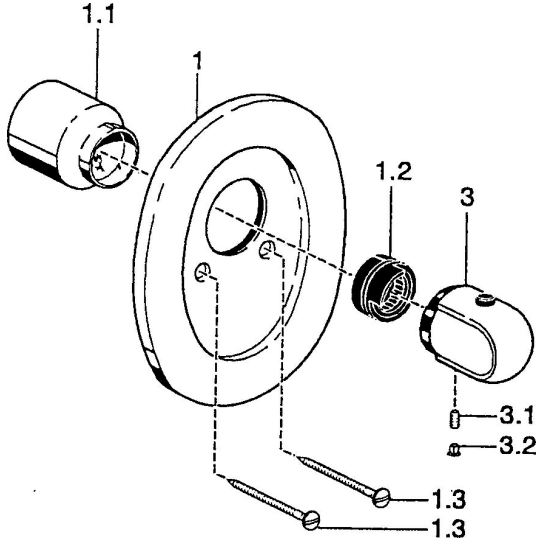

## Ersatzteile

### SP08799102

	Name	Art.-Nr.
1	Rosette Chrom <b>Ausgelaufen</b>	59910662
1.1	Abdeckkappe Chrom <b>Ausgelaufen</b>	59911902
1.2	Temperaturanschlag	59911660
1.3	Schraube, M5x65 Chrom	59904847
1.3	Schraube, M5x65 Weiss <b>Ausgelaufen</b>	59906672
3	Temperatureinstellgriff, 38° limited Chrom	59911726
3	Temperatureinstellgriff Chrom	59911830
3.1	Schraube, M6x9.5	59901609
3.2	Abdeckstopfen Chrom	59911840
N.I.	Verlängerungsschraubensatz, L=35 Chrom <b>Ausgelaufen</b>	59911595