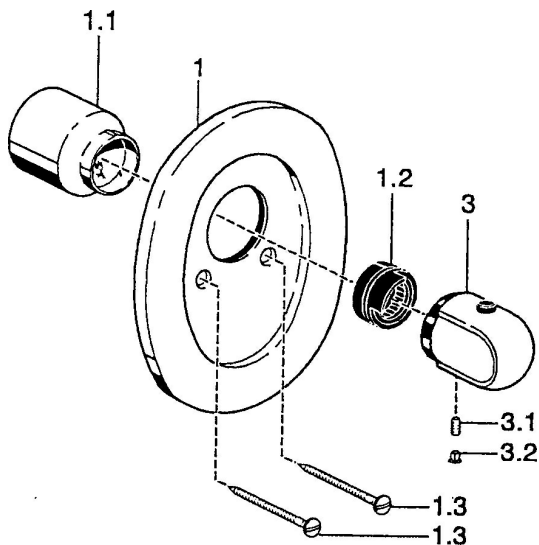

EAN: 4015474544338
static.hansa.com/08799102

Náhradní díly

SP08799102

	Název	Kód
1	Kryt příruby Chrom Ukončeno	59910662
1.1	Krytka Chrom Ukončeno	59911902
1.2	Temperature adjustment limiter	59911660
1.3	Šroub, M5x65 Chrom	59904847
1.3	Šroub, M5x65 Bílá Ukončeno	59906672
3	Ovladač regulátoru teploty, 38° limited Chrom	59911726
3	Ovladač regulátoru teploty Chrom	59911830
3.1	Šroub, M6x9.5	59901609
3.2	Vymezovací vložka Chrom	59911840
N.I.	Prodloužení, L=35 Chrom Ukončeno	59911595