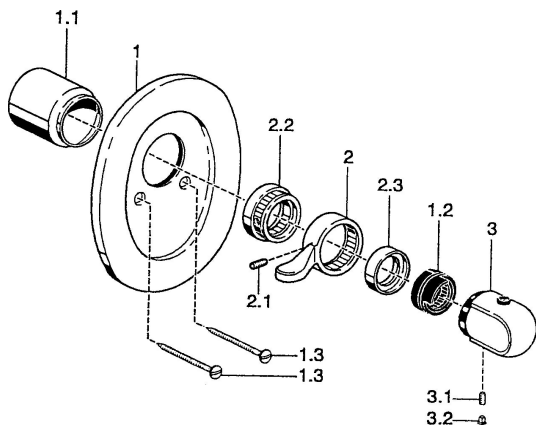

### SP08789102

	Názov	Kód
1	Kryt príruby Chróm <b>Ukončené</b>	59910662
1.1	Krytka Chróm <b>Ukončené</b>	59911908
1.1	Krytka Biela <b>Ukončené</b>	59911910
1.2	Temperature adjustment limiter	59911660
1.3	Skrutka, M5x65 Biela <b>Ukončené</b>	59906672
1.3	Skrutka, M5x65 Chróm	59904847
2	Ovládacia rukoväť Chróm	59905722
2	Ovládacia rukoväť Biela <b>Ukončené</b>	59906138
2.1	Skrutka, M6x16, SW 2.5	59910120
2.3	Krytka Chróm <b>Ukončené</b>	59911904
3	Rukoväť regulátora teploty Chróm	59911830
3	Rukoväť regulátora teploty, 38° limited Chróm	59911726
3.1	Skrutka, M6x9.5	59901609
3.2	Vymedzovacia vložka Chróm	59911840