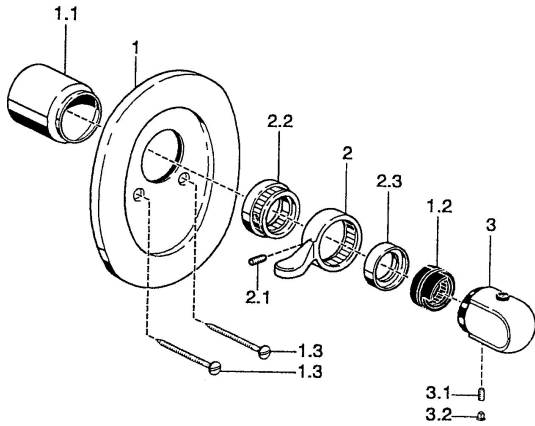

EAN: 4015474544215
static.hansa.com/08789102

Reserveonderdelen

SP08789102

	Naam	Code
1	Afdekplaat Chroom Stopgezet	59910662
1.1	Kap Chroom Stopgezet	59911908
1.1	Kap Wit Stopgezet	59911910
1.2	Temperature adjustment limiter	59911660
1.3	Schroef, M5x65 Wit Stopgezet	59906672
1.3	Schroef, M5x65 Chroom	59904847
2	Hendel Chroom	59905722
2	Hendel Wit Stopgezet	59906138
2.1	Schroef, M6x16, SW 2.5	59910120
2.3	Kap Chroom Stopgezet	59911904
3	Temperatuur hendel Chroom	59911830
3	Temperatuur hendel, 38° limited Chroom	59911726
3.1	Schroef, M6x9.5	59901609
3.2	Binnendeel temperatuurhendel Chroom	59911840