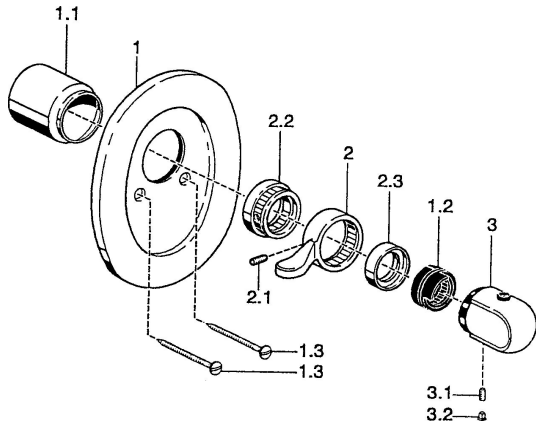

EAN: 4015474544215
static.hansa.com/08789102

Parti di ricambio

SP08789102

	Nome	Codice
1	Piastra Cromo Fuori produzione	59910662
1.1	Cappuccio Cromo Fuori produzione	59911908
1.1	Cappuccio Bianco Fuori produzione	59911910
1.2	Temperature adjustment limiter	59911660
1.3	Screw, M5x65 Bianco Fuori produzione	59906672
1.3	Screw, M5x65 Cromo	59904847
2	Leva Cromo	59905722
2	Leva Bianco Fuori produzione	59906138
2.1	Screw, M6x16, SW 2.5	59910120
2.3	Cappuccio Cromo Fuori produzione	59911904
3	Maniglia per regolazione della temperatura Cromo	59911830
3	Maniglia per regolazione della temperatura, 38° limited Cromo	59911726
3.1	Screw, M6x9.5	59901609
3.2	Spinotto Cromo	59911840