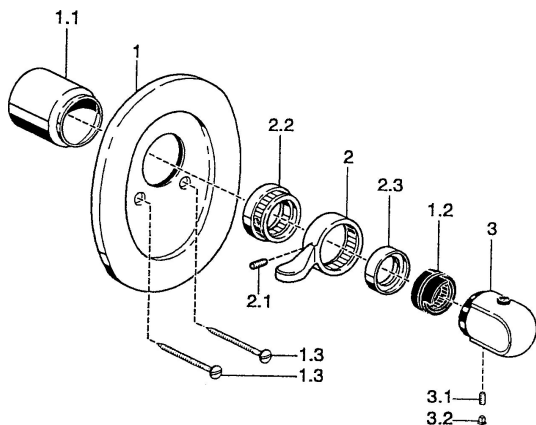

EAN: 4015474544215
static.hansa.com/08789102

Pièces de rechange

SP08789102

	Nom	Code
1	Rosaces Chrome Arrêté	59910662
1.1	Chape Chrome Arrêté	59911908
1.1	Chape Blanc Arrêté	59911910
1.2	Temperature adjustment limiter	59911660
1.3	Vis, M5x65 Blanc Arrêté	59906672
1.3	Vis, M5x65 Chrome	59904847
2	Levier Chrome	59905722
2	Levier Blanc Arrêté	59906138
2.1	Vis, M6x16, SW 2.5	59910120
2.3	Cache Chrome Arrêté	59911904
3	Croisillon réglage de température Chrome	59911830
3	Croisillon réglage de température, 38° limited Chrome	59911726
3.1	Vis, M6x9.5	59901609
3.2	Butée de réglage Chrome	59911840